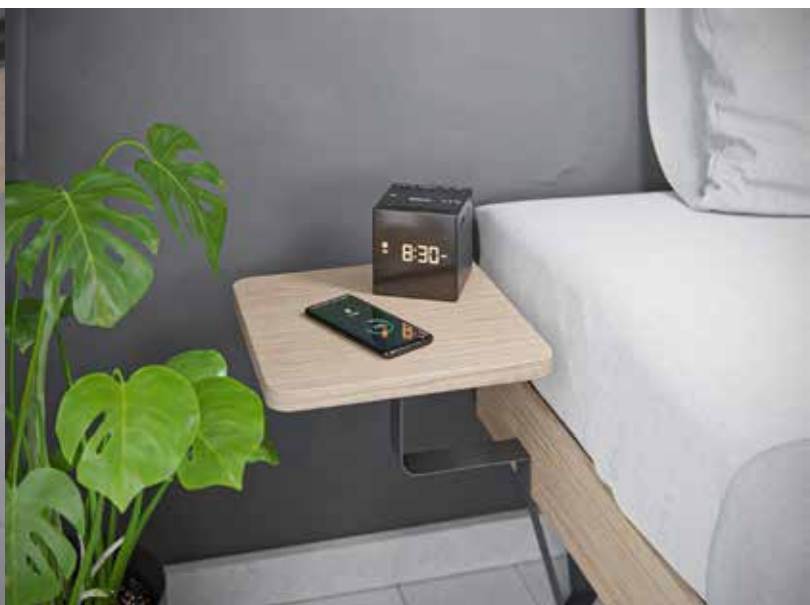

KAAGAARD

model nr.

2020

Fig. : 2020 vist i 90 cm samt 180 cm bredde med hvidlakerede ben.

KAAGAARD model nr. 2020

2020 er et nyt KAAGAARD design i et let og anderledes formsprog.

Kombinationen af massiv oliebehandlet eg og metal passer flot ind i den moderne indretning, hvor materialemiks er en af tidens største trends.

Vælg mellem cremehvid eller sort-grå ben og hjørnebeslag for at skabe et personligt udtryk i soveværelset.

En let sengehylde nr. 2025 kan tilvælges og monteres hvor end det ønskes. Sengerammen leveres komplet med KAAGAARD GOODSIDE® lamelbund efter eget valg.

GOODSIDE® lamelbund

KAAGAARD GOODSIDE® lamelbund er fremstillet af glasfiberforstærkede plastlameller, som sikrer langvarig elasticitet og holdbarhed. Lamellerne er 100% genanvendelige.

De robuste lameller giver optimal aflastning for kroppen, så både nakke, skuldre, ryg, lænd og ben får ideel støtte, uanset kropsform.

Lamellerne er flytbare uden brug af værktøj, og fås i fem forskellige hårdheder, så uanset højde, kropsform og præference for

hårdhed kan lamelbunden tilpasses og sammensættes efter individuelle behov.