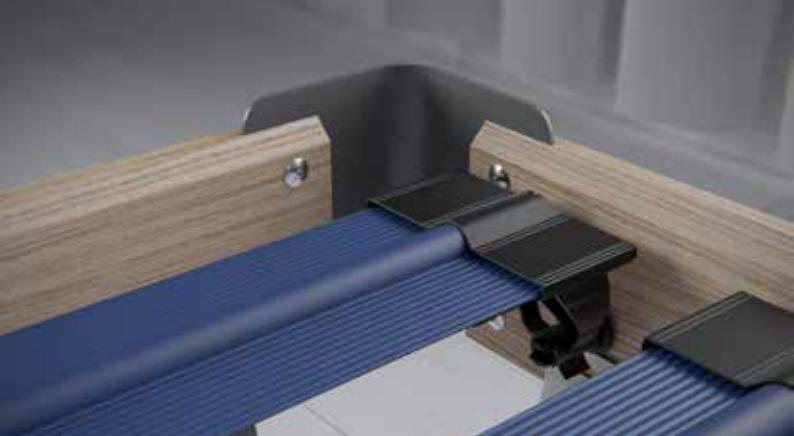

KAAGAARD

model nr.

2020

Fig. : 2020 vist i 90 cm samt 180 cm bredde med hvidlakerede ben.

KAAGAARD model nr. 2020

2020 er et nyt KAAGAARD design i et let og anderledes formsprog.

Kombinationen af massiv oliebehandlet eg og metal passer flot ind i den moderne indretning, hvor materialemiks er en af tidens største trends.

Vælg mellem cremehvid eller sort-grå ben og hjørnebeslag for at skabe et personligt udtryk i soveværelset.

En let sengehylde nr. 2025 kan tilvælges og monteres hvor end det ønskes. Sengerammen leveres komplet med KAAGAARD GOODSIDE® lamelbund efter eget valg.

GOODSIDE® lamelbund

KAAGAARD GOODSIDE® lamelbund er fremstillet af glasfiberforstærkede plastlameller, som sikrer langvarig elasticitet og holdbarhed. Lamellerne er 100% genanvendelige.

De robuste lameller giver optimal aflastning for kroppen, så både nakke, skuldre, ryg, lænd og ben får ideel støtte, uanset kropsform.

Lamellerne er flytbare uden brug af værktøj, og fås i fem forskellige hårdheder, så uanset højde, kropsform og præference for

hårdhed kan lamelbunden tilpasses og sammensættes efter individuelle behov.